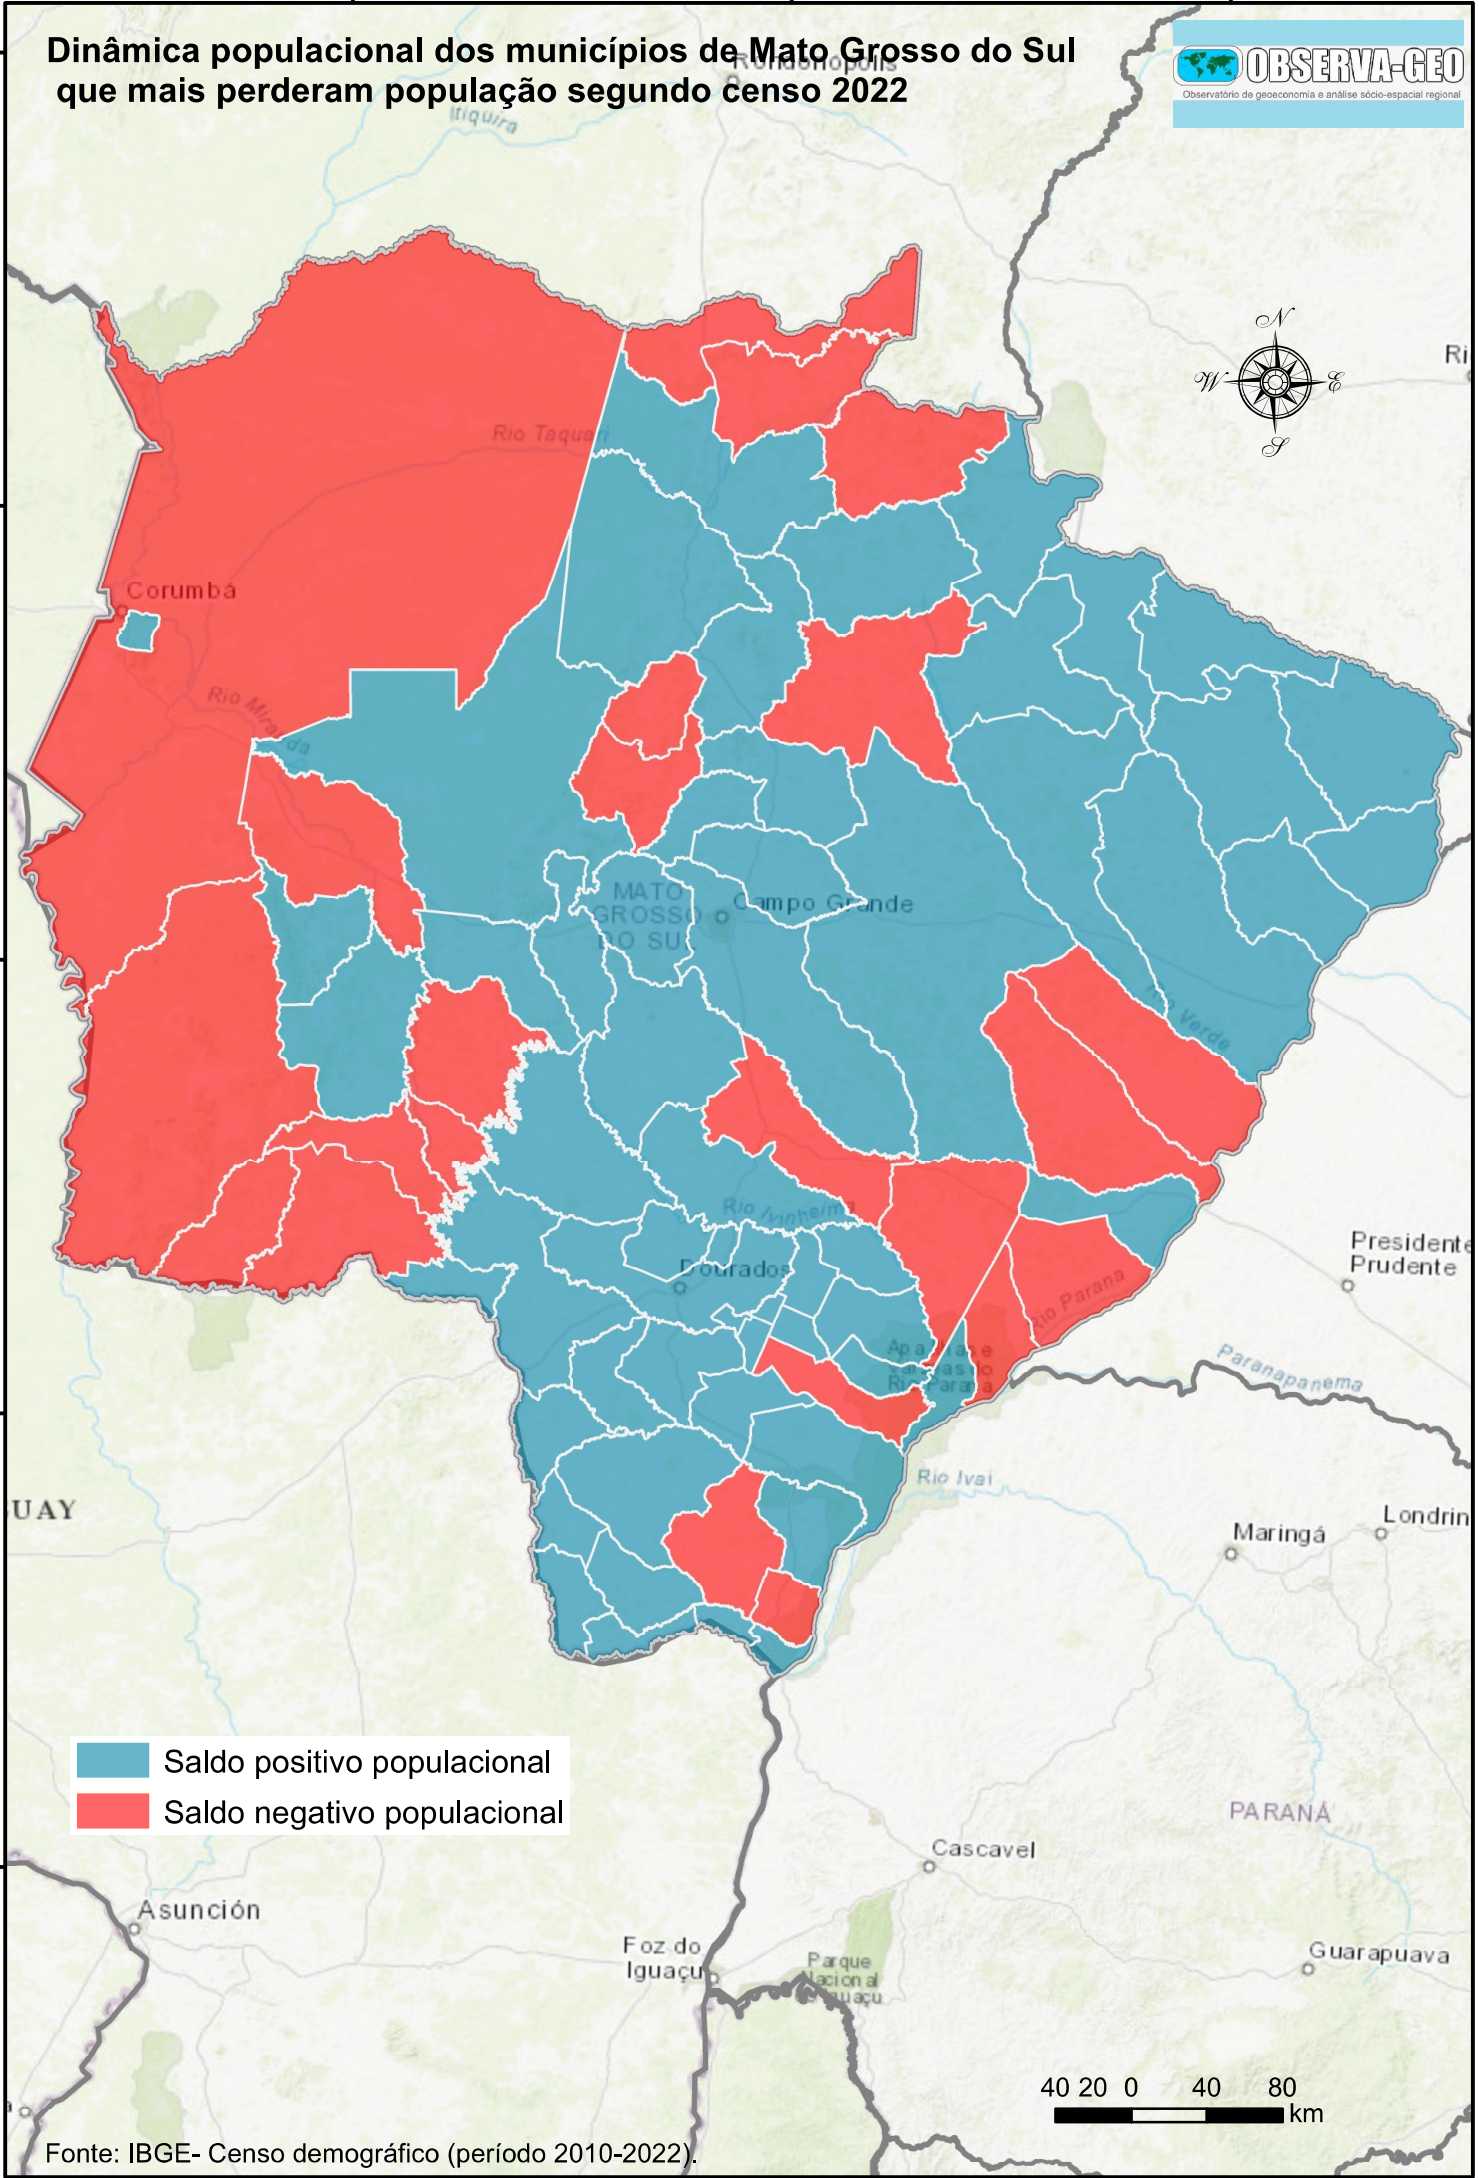

56°30'0"W

54°20'0"W

52°10'0"W

16°20'0"S

18°30'0"S

20°40'0"S

22°50'0"S

25°0'0"S

Dinâmica populacional dos municípios de Mato Grosso do Sul que mais perderam população segundo censo 2022

- Saldo positivo populacional
- Saldo negativo populacional

Fonte: IBGE- Censo demográfico (período 2010-2022).