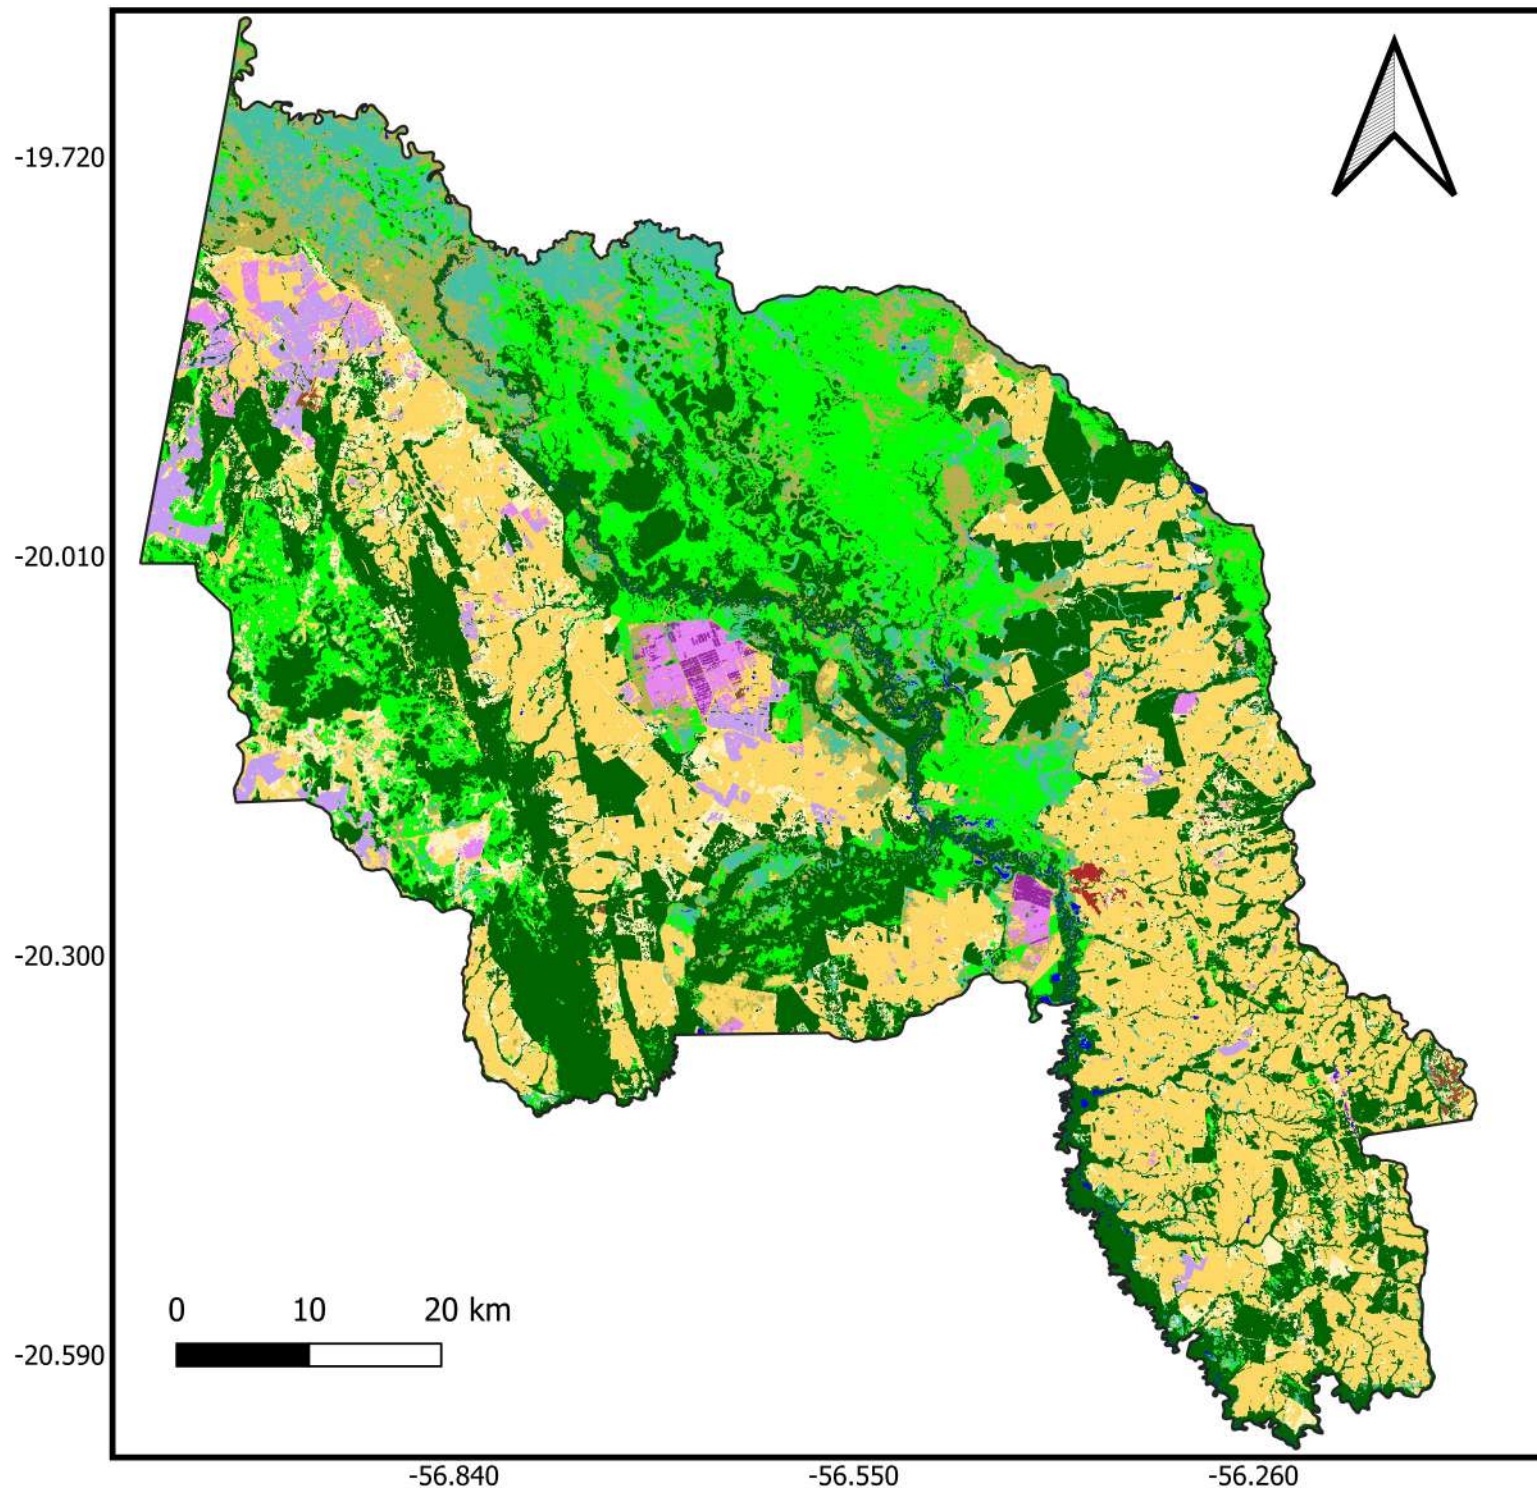

Uso e ocupação do solo no município de Miranda/MS, no ano de 2023

Legenda:

 Limite do município de Miranda/MS

Uso e ocupação do solo:

-  Formação Florestal
-  Formação Savânica
-  Silvicultura
-  Campo Alagado e Área Pantanosa
-  Formação Campestre
-  Pastagem
-  Mosaico de Usos
-  Área Urbanizada
-  Outras Áreas não Vegetadas
-  Afloramento Rochoso
-  Mineração
-  Rio e Lago
-  Soja
-  Arroz
-  Outras Lavouras Temporárias

EDITAL UFMS/PROECE Nº 40/2024
– EXT 2024

Fonte: MAPBIOMAS, 2023
Sistema de projeção: Sistema de
coordenada geográfica
Datum: Sirgas 2000
Elaborado por: Guilherme
Alexandre Oliveira Silva, 2024