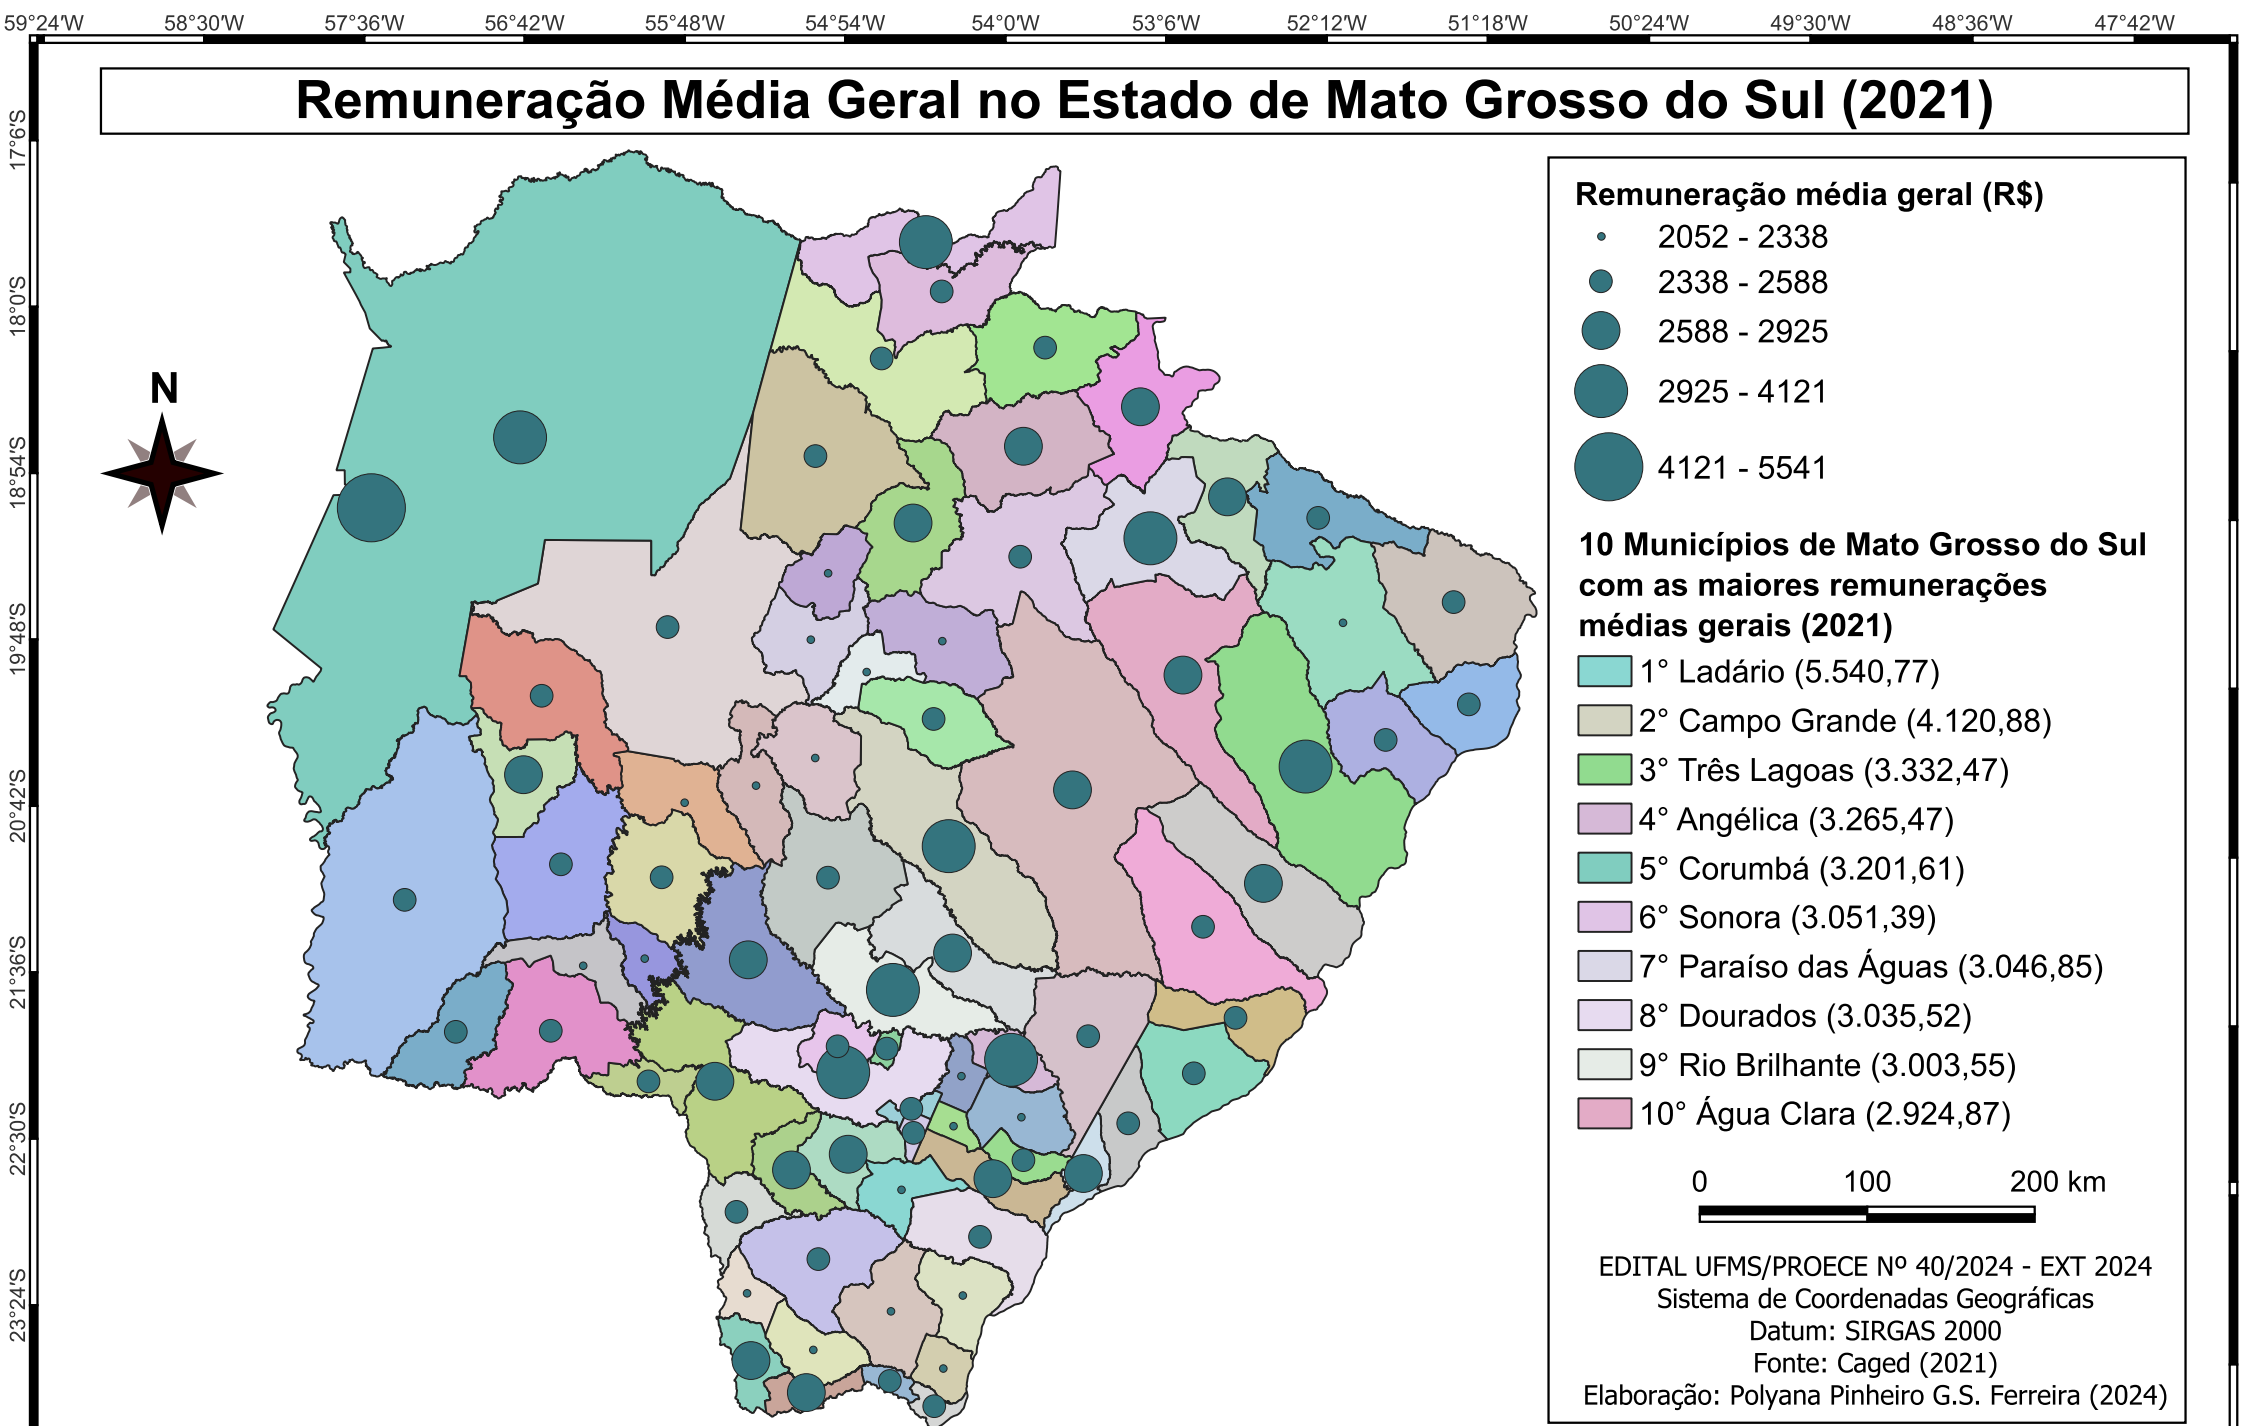

Remuneração Média Geral no Estado de Mato Grosso do Sul (2021)

Municípios de Mato Grosso do Sul

Água Clara	Batayporã	Costa Rica	Itaquiraí	Nova Alvorada do Sul	Santa Rita do Pardo
Alcinópolis	Bela Vista	Coxim	Ivinhema	Nova Andradina	São Gabriel do Oeste
Amambai	Bodoquena	Deodópolis	Japorã	Novo Horizonte do Sul	Selvíria
Anastácio	Bonito	Dois Irmãos do Buriti	Jaraguari	Paraíso das Águas	Sete Quedas
Anaurilândia	Brazilândia	Douradina	Jardim	Paranaíba	Sidrolândia
Angélica	Caarapó	Dourados	Jateí	Paranhos	Sonora
Antônio João	Camapuã	Eldorado	Juti	Pedro Gomes	Tacuru
Aparecida do Taboado	Campo Grande	Fátima do Sul	Ladário	Ponta Porã	Taquarussu
Aquidauana	Caracol	Figueirão	Laguna Carapã	Porto Murtinho	Terenos
Aral Moreira	Cassilândia	Glória de Dourados	Maracaju	Ribas do Rio Pardo	Três Lagoas
Bandeirantes	Chapadão do Sul	Guia Lopes da Laguna	Miranda	Rio Brillhante	Vicentina
Bataguassu	Corguinho	Iguatemi	Mundo Novo	Rio Negro	
	Coronel Sapucaia	Inocência	Naviraí	Rio Verde de Mato Gros	
	Corumbá	Itaporã	Nioaque	Rochedo	