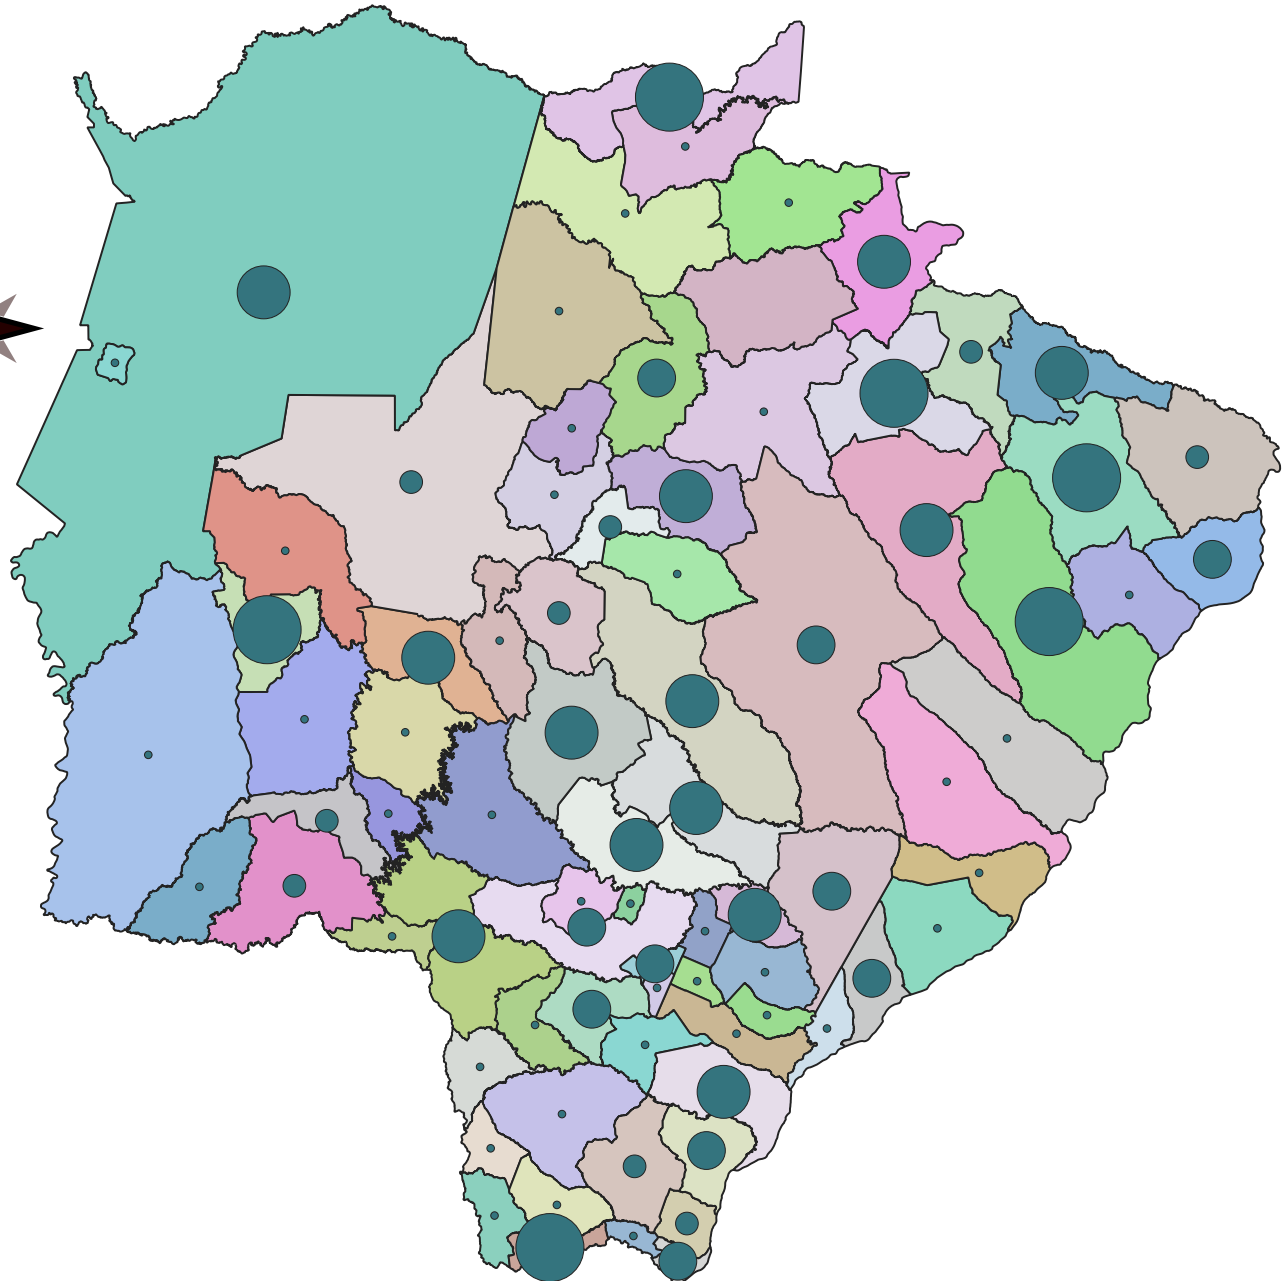

Média Salarial na Indústria com Ensino Superior no Estado de Mato Grosso do Sul (2021)

17°6'S
18°0'S
18°54'S
19°48'S
20°42'S
21°36'S
22°30'S
23°24'S

Média salarial na indústria com ensino superior (R\$)

- 0 - 0
- 0 - 4588
- 4588 - 6238
- 6238 - 7768
- 7768 - 9910

10 Municípios de Mato Grosso do Sul com as maiores médias salariais na indústria com ensino superior (2021)

- 1° Inocência (9.910,18)
- 2° Sete Quedas (9.716,77)
- 3° Três Lagoas (9.337,75)
- 4° Sonora (8.671,44)
- 5° Bodoquena (8.393,57)
- 6° Paraíso das Águas (8.225,08)
- 7° Angélica (7.768,46)
- 8° Corumbá (7.244,39)
- 9° Nova Alvorada do Sul (7.238,95)
- 10° Rio Brilhante (7.192,63)

0 100 200 km

EDITAL UFMS/PROECE Nº 40/2024 - EXT 2024
Sistema de Coordenadas Geográficas
Datum: SIRGAS 2000
Fonte: Caged (2021)
Elaboração: Polyana Pinheiro G.S. Ferreira (2024)

Municípios de Mato Grosso do Sul

Água Clara	Batayporã	Costa Rica	Itaquiraí	Nova Alvorada do Sul	Santa Rita do Pardo
Alcinópolis	Bela Vista	Coxim	Ivinhema	Nova Andradina	São Gabriel do Oeste
Amambai	Bodoquena	Deodópolis	Japorã	Novo Horizonte do Sul	Selvíria
Anastácio	Bonito	Dois Irmãos do Buriti	Jaraguari	Paraíso das Águas	Sete Quedas
Anaurilândia	Brazilândia	Douradina	Jardim	Paranaíba	Sidrolândia
Angélica	Caarapó	Dourados	Jateí	Paranhos	Sonora
Antônio João	Camapuã	Eldorado	Juti	Pedro Gomes	Tacuru
Aparecida do Taboado	Campo Grande	Fátima do Sul	Ladário	Ponta Porã	Taquarussu
Aquidauana	Caracol	Figueirão	Laguna Carapã	Porto Murtinho	Terenos
Aral Moreira	Cassilândia	Glória de Dourados	Maracaju	Ribas do Rio Pardo	Três Lagoas
Bandeirantes	Chapadão do Sul	Guia Lopes da Laguna	Miranda	Rio Brilhante	Vicentina
Bataguassu	Corguinho	Iguatemi	Mundo Novo	Rio Negro	
	Coronel Sapucaia	Inocência	Naviraí	Rio Verde de Mato Gros	
	Corumbá	Itaporã	Nioaque	Rochedo	