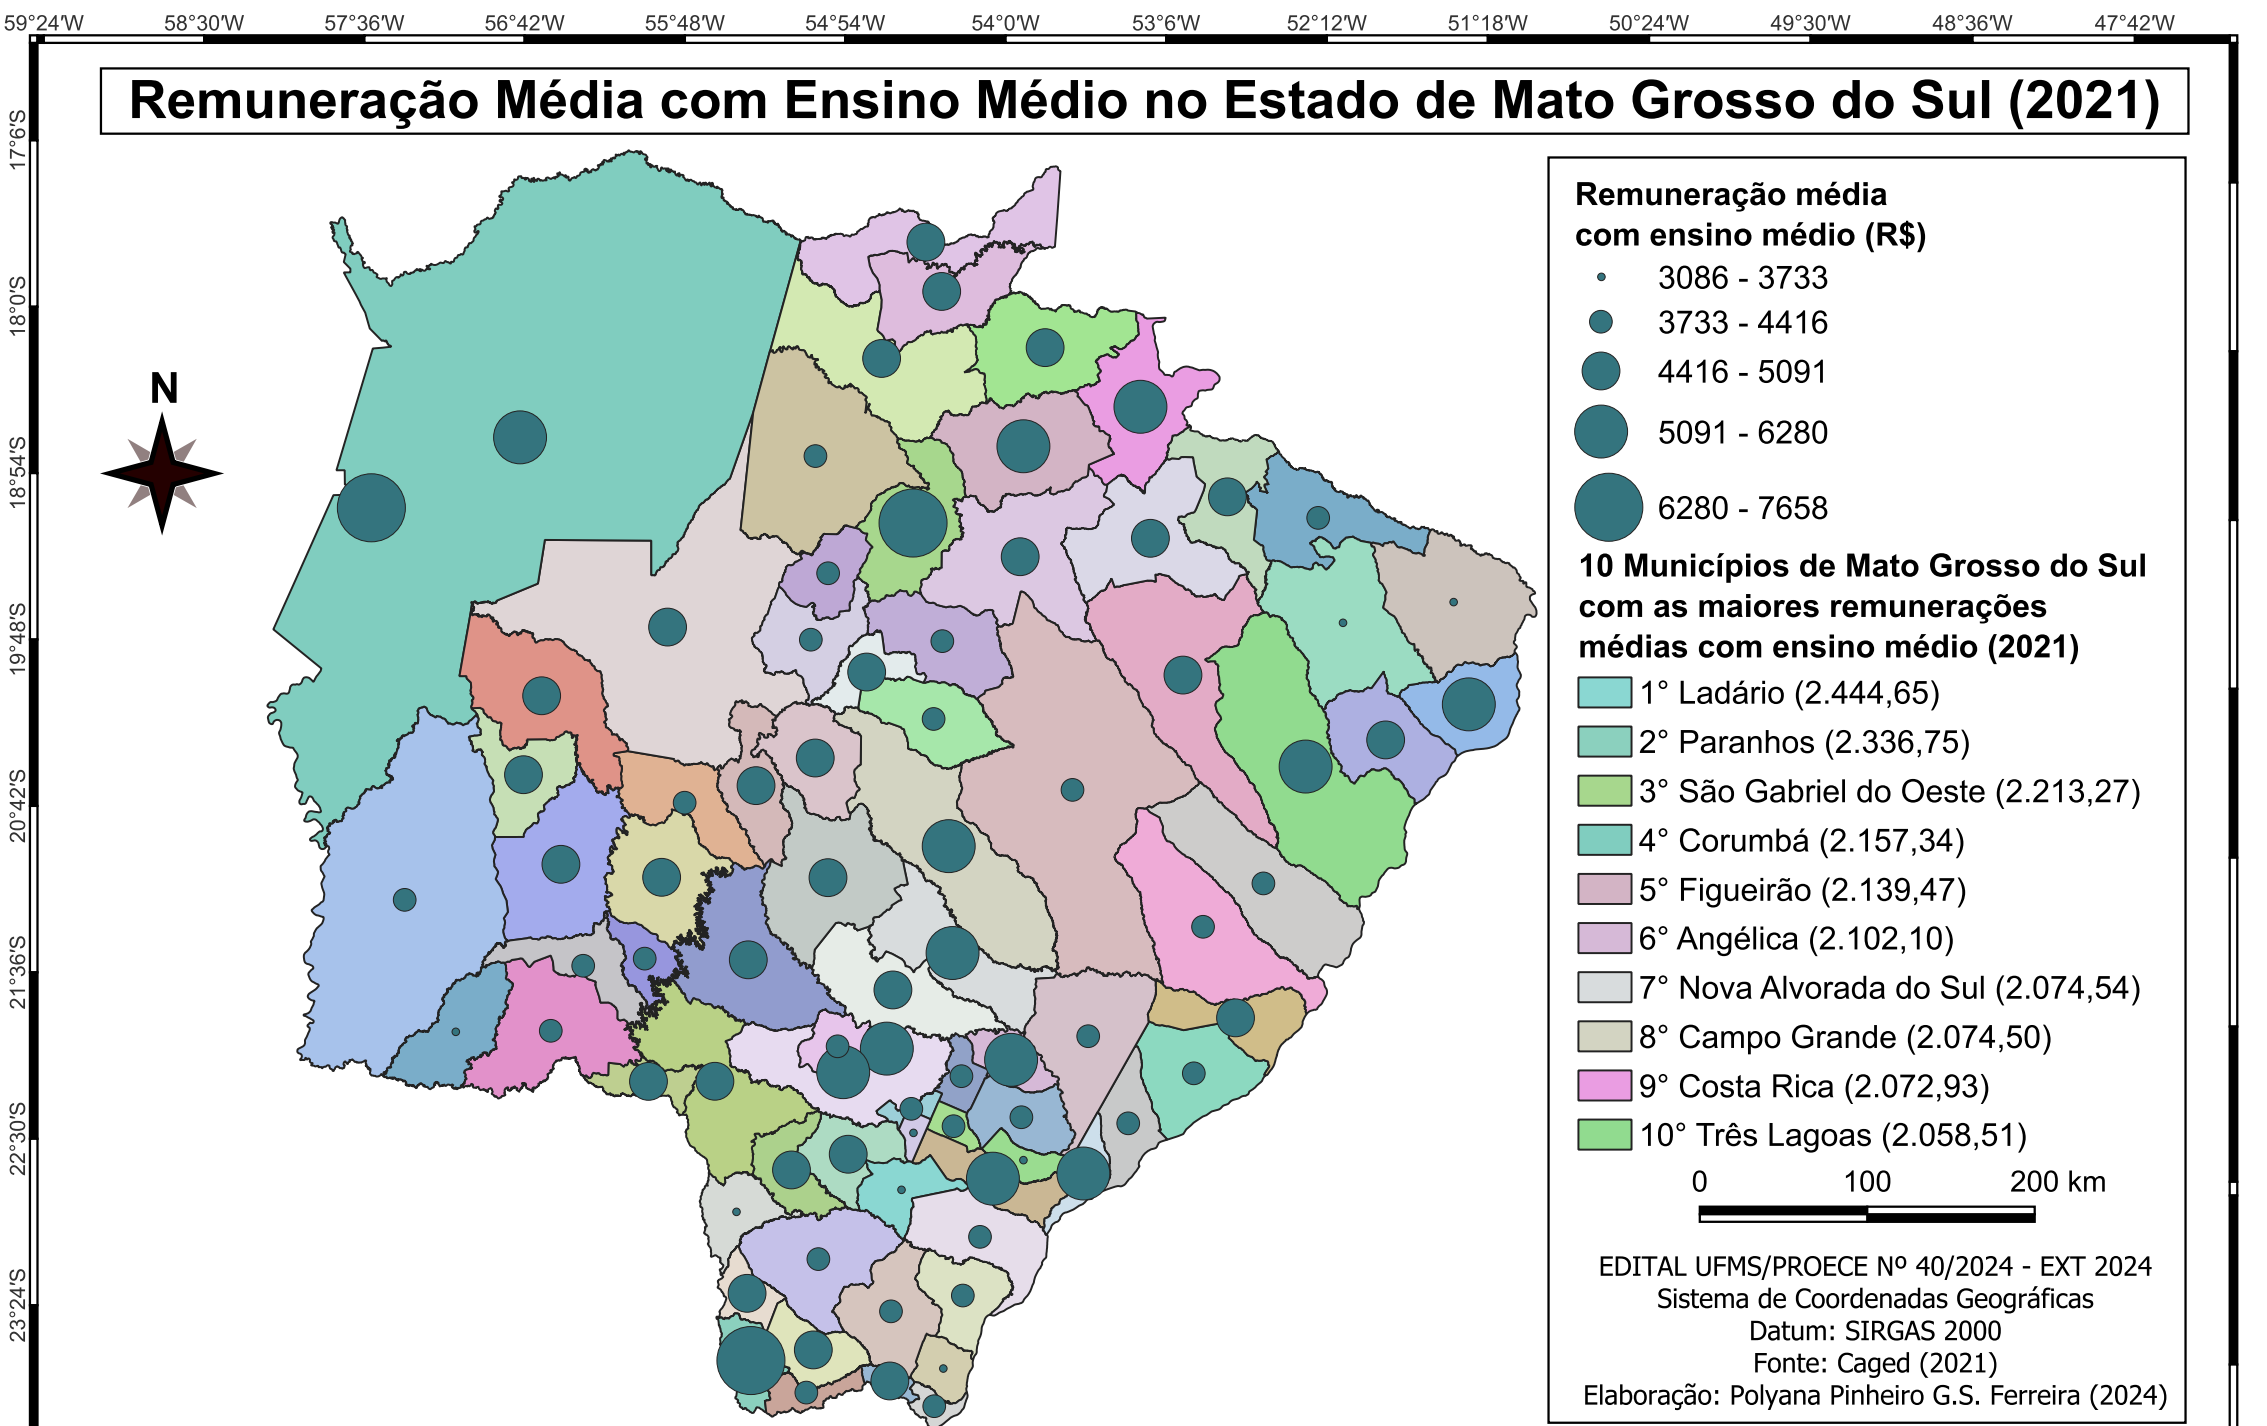

Remuneração Média com Ensino Médio no Estado de Mato Grosso do Sul (2021)

Municípios de Mato Grosso do Sul

Água Clara	Batayporã	Costa Rica	Itaquiraí	Nova Alvorada do Sul	Santa Rita do Pardo
Alcinópolis	Bela Vista	Coxim	Ivinhema	Nova Andradina	São Gabriel do Oeste
Amambai	Bodoquena	Deodópolis	Japorã	Novo Horizonte do Sul	Selvíria
Anastácio	Bonito	Dois Irmãos do Buriti	Jaraguari	Paraíso das Águas	Sete Quedas
Anaurilândia	Brazilândia	Douradina	Jardim	Paranaíba	Sidrolândia
Angélica	Caarapó	Dourados	Jateí	Paranhos	Sonora
Antônio João	Camapuã	Eldorado	Juti	Pedro Gomes	Tacuru
Aparecida do Taboado	Campo Grande	Fátima do Sul	Ladário	Ponta Porã	Taquarussu
Aquidauana	Caracol	Figueirão	Laguna Carapã	Porto Murtinho	Terenos
Aral Moreira	Cassilândia	Glória de Dourados	Maracaju	Ribas do Rio Pardo	Três Lagoas
Bandeirantes	Chapadão do Sul	Guia Lopes da Laguna	Miranda	Rio Brilhante	Vicentina
Bataguassu	Corguinho	Iguatemi	Mundo Novo	Rio Negro	
	Coronel Sapucaia	Inocência	Naviraí	Rio Verde de Mato Gros	
	Corumbá	Itaporã	Nioaque	Rochedo	