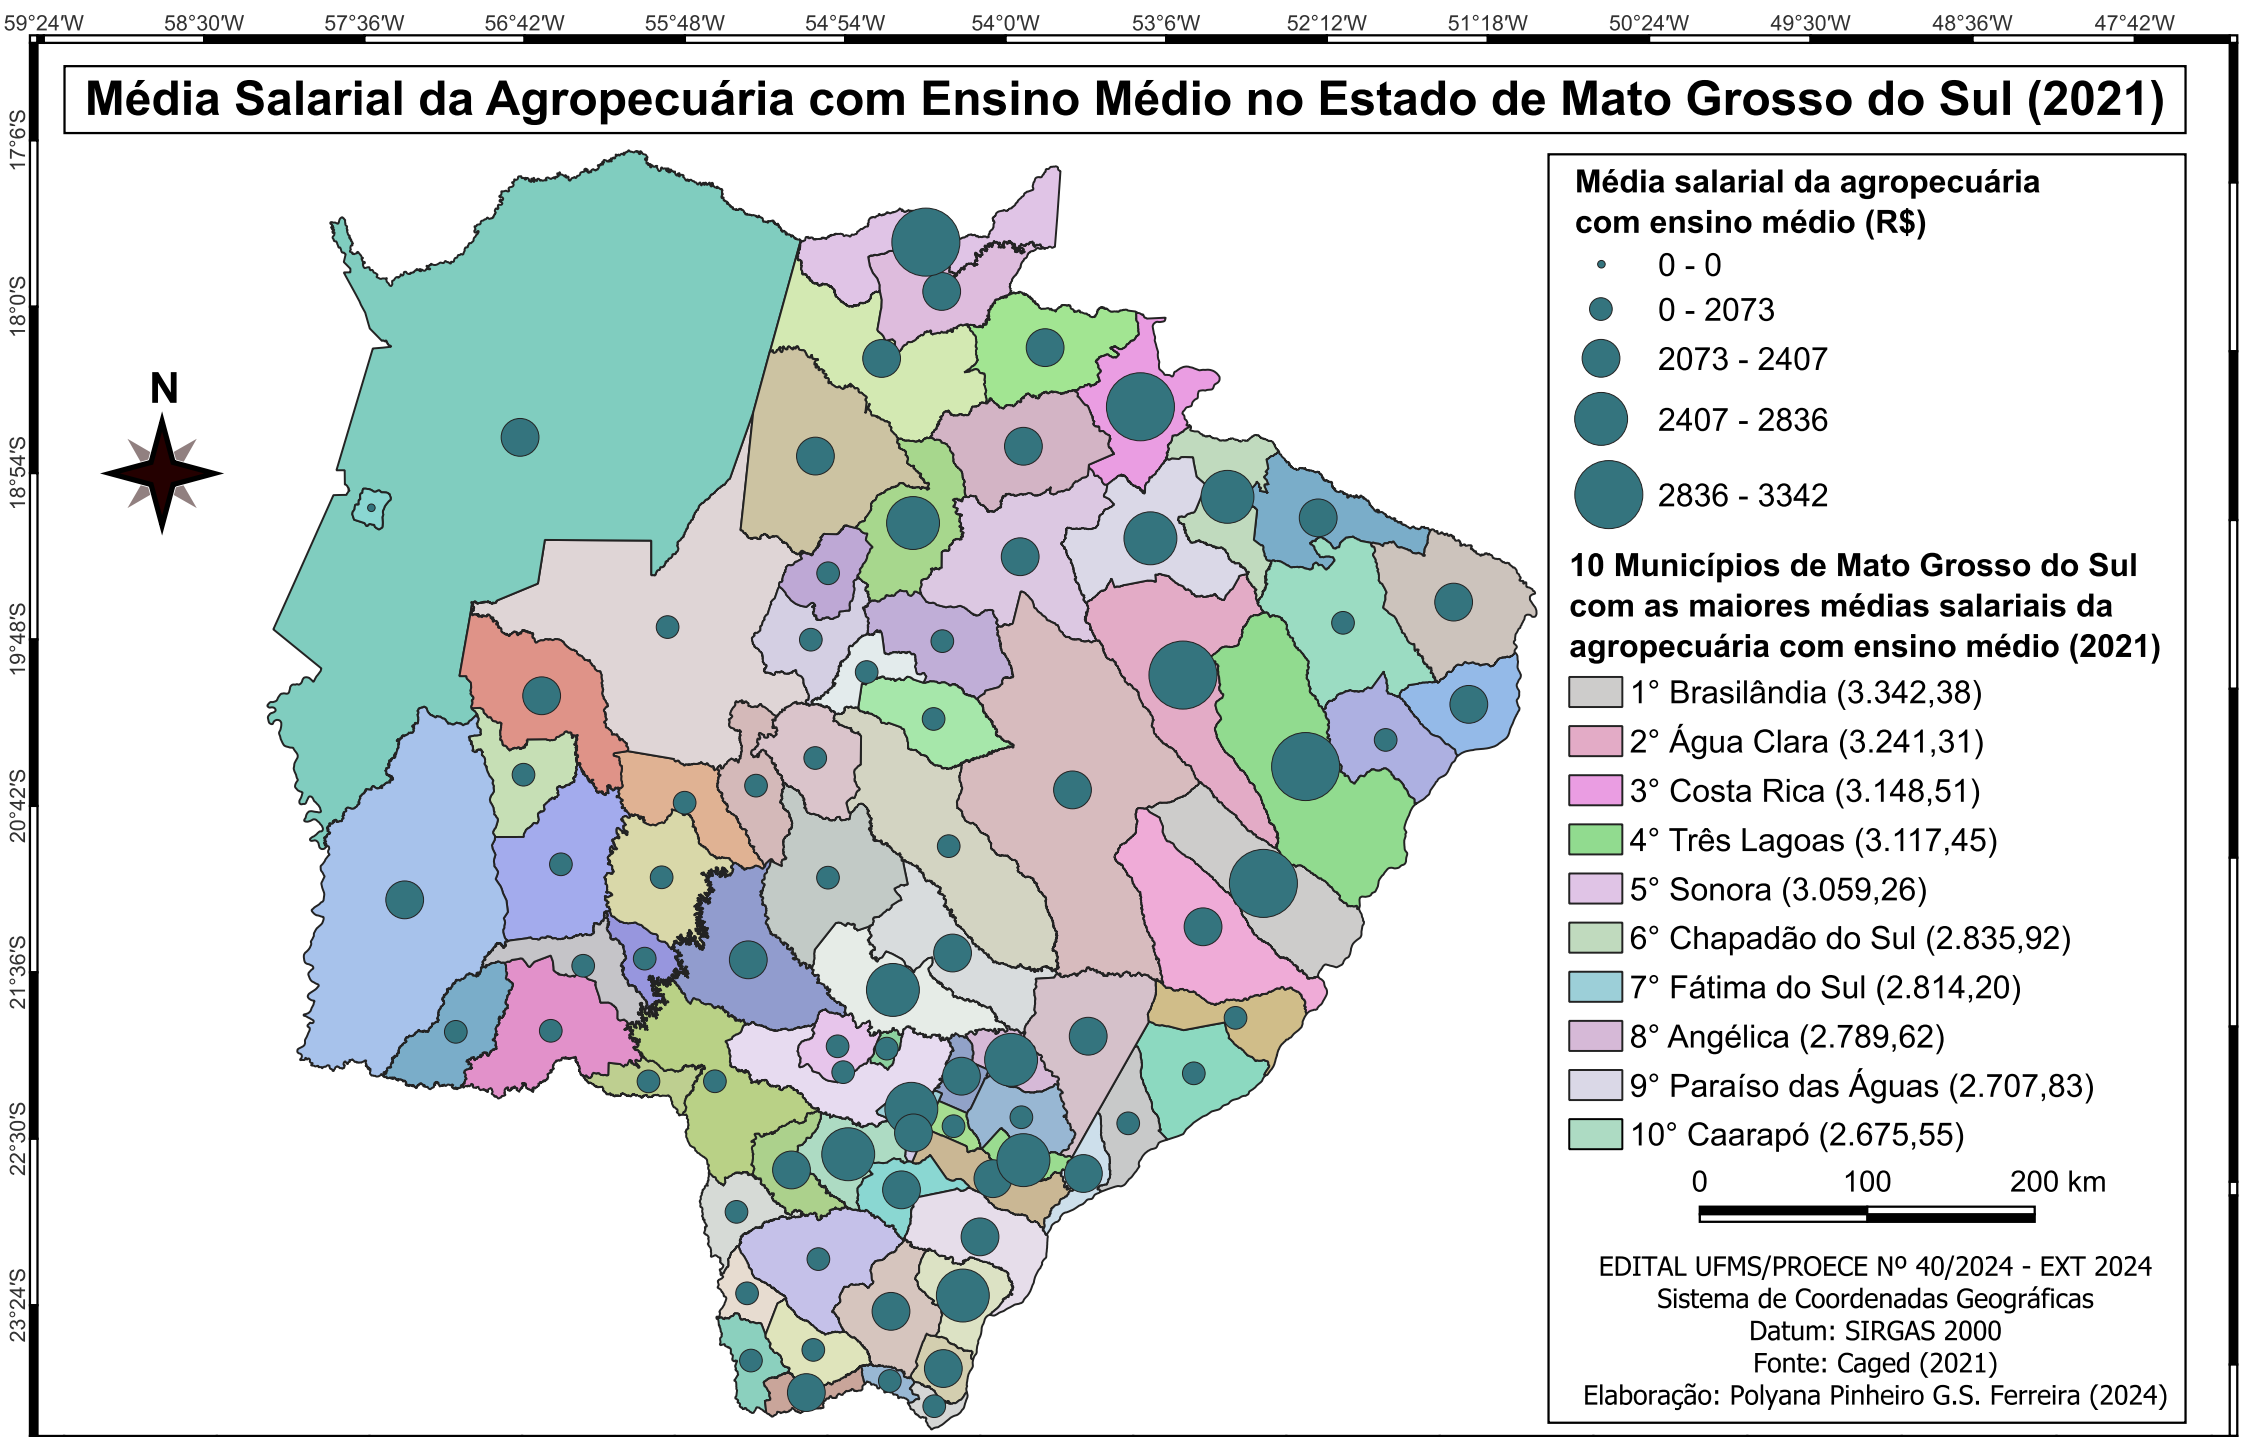

Média Salarial da Agropecuária com Ensino Médio no Estado de Mato Grosso do Sul (2021)

Municípios de Mato Grosso do Sul

- | | | | | | |
|----------------------|------------------|-----------------------|---------------|------------------------|----------------------|
| Água Clara | Batayporã | Costa Rica | Itaquiraí | Nova Alvorada do Sul | Santa Rita do Pardo |
| Alcinópolis | Bela Vista | Coxim | Ivinhema | Nova Andradina | São Gabriel do Oeste |
| Amambai | Bodoquena | Deodópolis | Japorã | Novo Horizonte do Sul | Selvíria |
| Anastácio | Bonito | Dois Irmãos do Buriti | Jaraguari | Paraíso das Águas | Sete Quedas |
| Anaurilândia | Brasilândia | Douradina | Jardim | Paranaíba | Sidrolândia |
| Angélica | Caarapó | Dourados | Jateí | Paranhos | Sonora |
| Antônio João | Camapuã | Eldorado | Juti | Pedro Gomes | Tacuru |
| Aparecida do Taboado | Campo Grande | Fátima do Sul | Ladário | Ponta Porã | Taquarussu |
| Aquidauana | Caracol | Figueirão | Laguna Carapã | Porto Murtinho | Terenos |
| Aral Moreira | Cassilândia | Glória de Dourados | Maracaju | Ribas do Rio Pardo | Três Lagoas |
| Bandeirantes | Chapadão do Sul | Guia Lopes da Laguna | Miranda | Rio Brilhante | Vicentina |
| Bataguassu | Corguinho | Iguatemi | Mundo Novo | Rio Negro | |
| | Coronel Sapucaia | Inocência | Naviraí | Rio Verde de Mato Gros | |
| | Corumbá | Itaporã | Nioaque | Rochedo | |