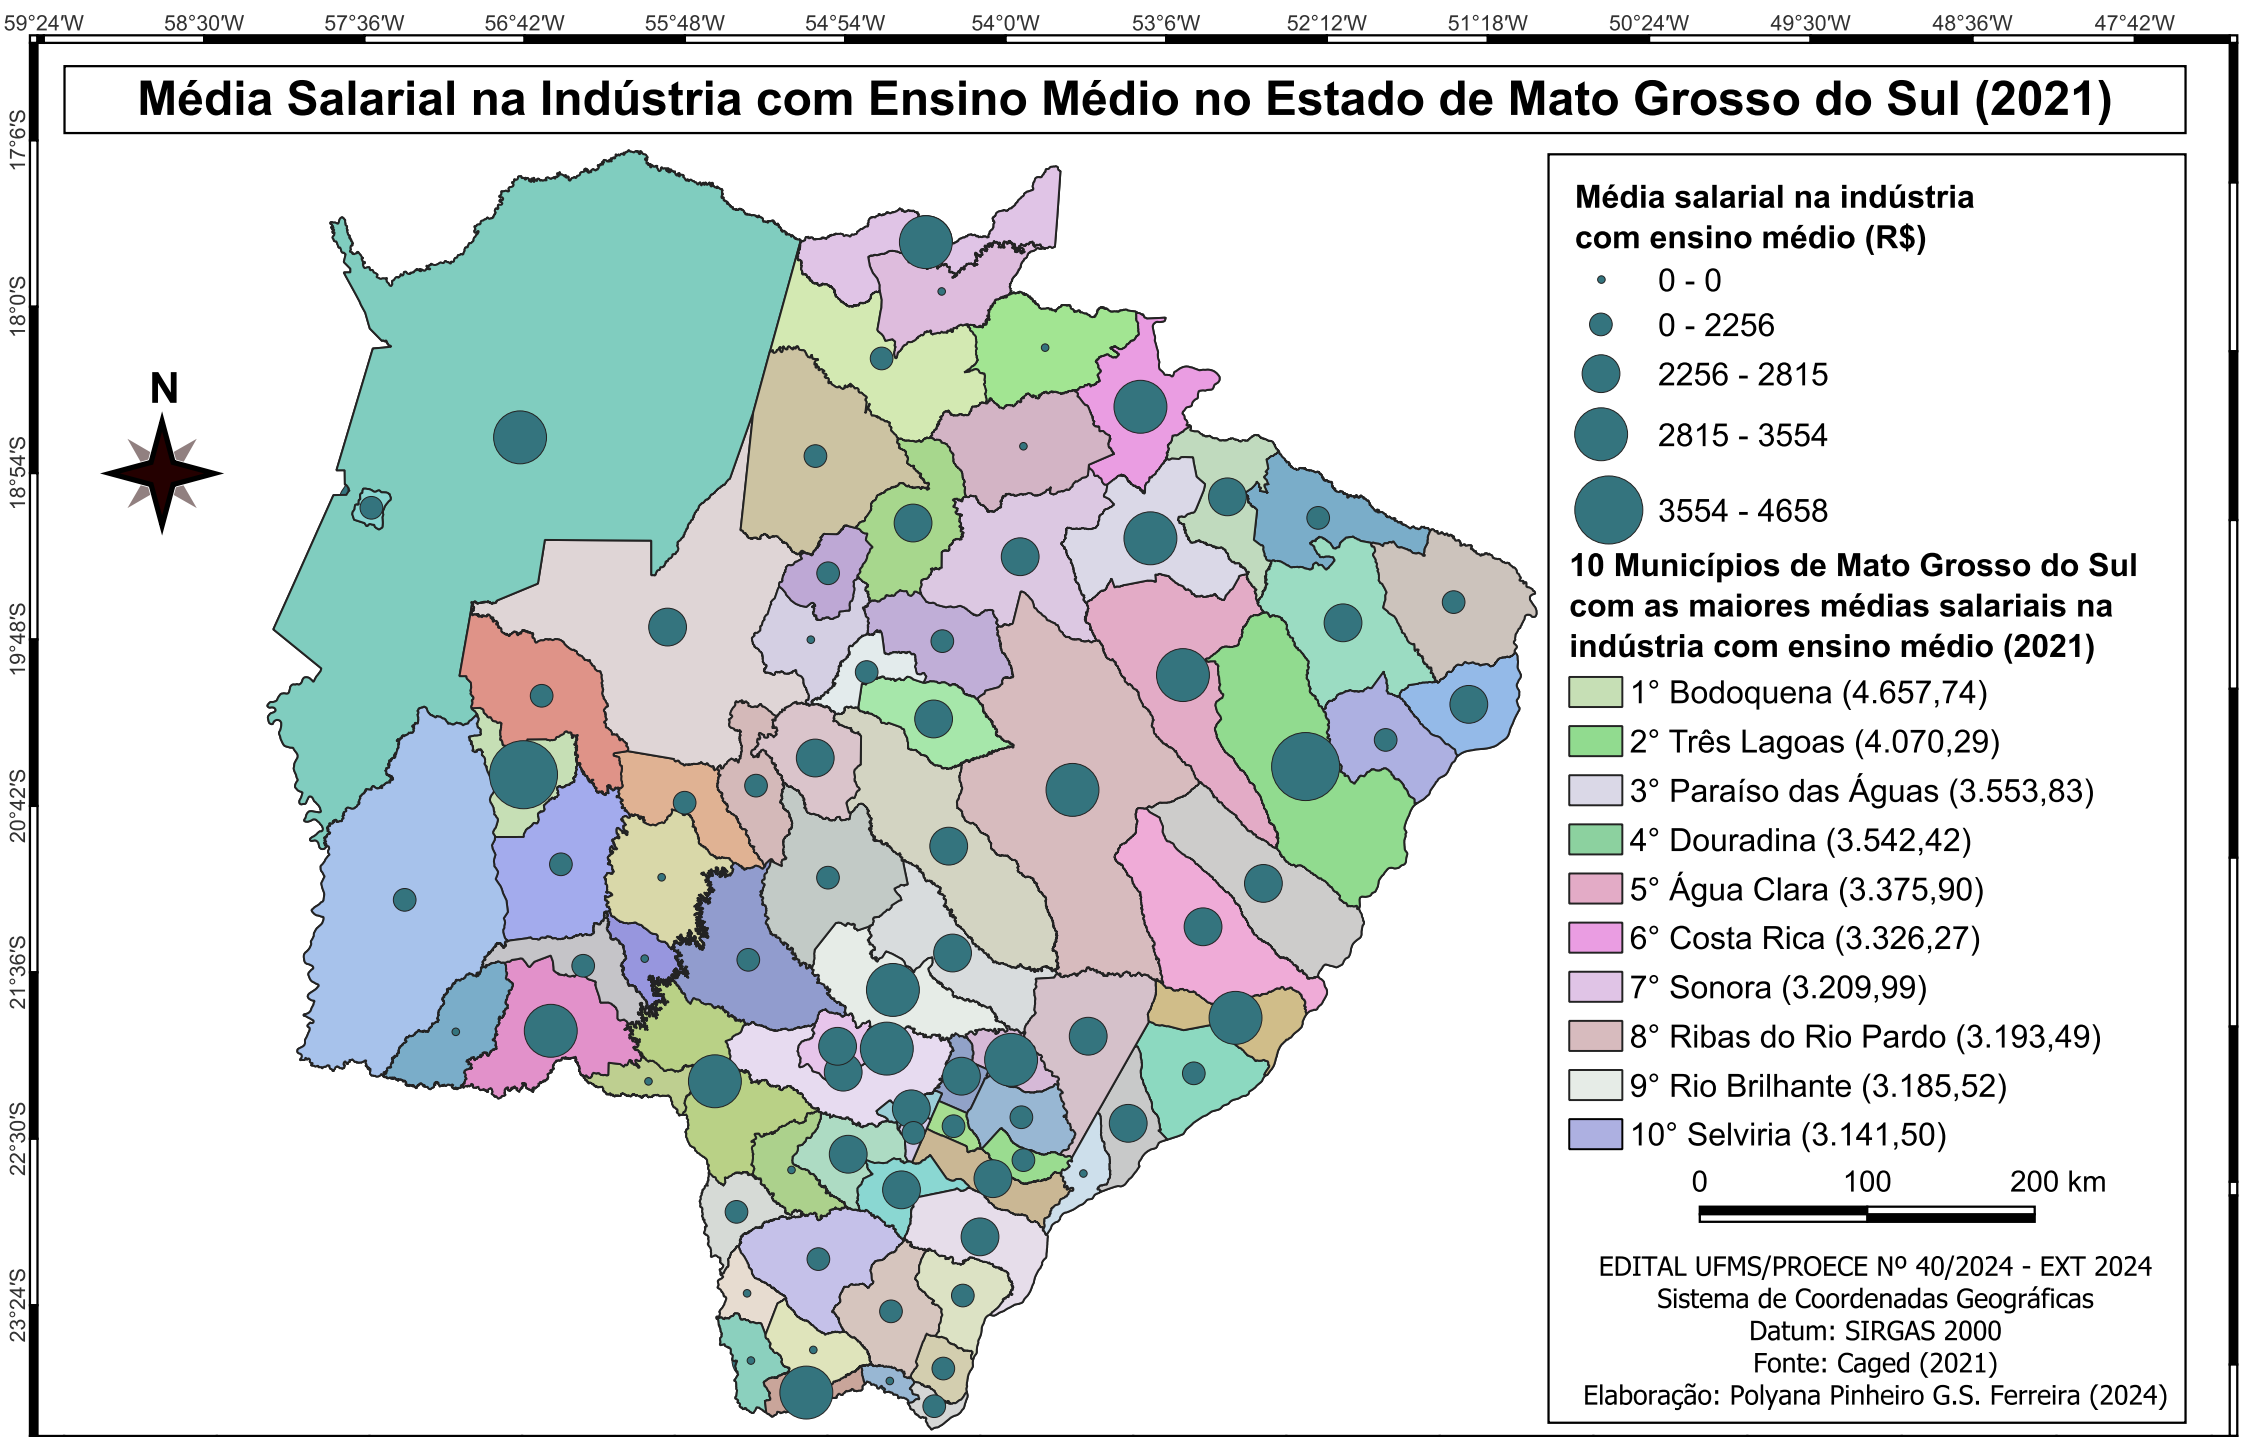

Média Salarial na Indústria com Ensino Médio no Estado de Mato Grosso do Sul (2021)

Municípios de Mato Grosso do Sul

Água Clara	Batayporã	Costa Rica	Itaquiraí	Nova Alvorada do Sul	Santa Rita do Pardo
Alcinópolis	Bela Vista	Coxim	Ivinhema	Nova Andradina	São Gabriel do Oeste
Amambai	Bodoquena	Deodópolis	Japorã	Novo Horizonte do Sul	Selvíria
Anastácio	Bonito	Dois Irmãos do Buriti	Jaraguari	Paraíso das Águas	Sete Quedas
Anaurilândia	Brasilândia	Douradina	Jardim	Paranaíba	Sidrolândia
Angélica	Caarapó	Dourados	Jateí	Paranhos	Sonora
Antônio João	Camapuã	Eldorado	Juti	Pedro Gomes	Tacuru
Aparecida do Taboado	Campo Grande	Fátima do Sul	Ladário	Ponta Porã	Taquarussu
Aquidauana	Caracol	Figueirão	Laguna Carapã	Porto Murtinho	Terenos
Aral Moreira	Cassilândia	Glória de Dourados	Maracaju	Ribas do Rio Pardo	Três Lagoas
Bandeirantes	Chapadão do Sul	Guia Lopes da Laguna	Miranda	Rio Brillhante	Vicentina
Bataguassu	Corguinho	Iguatemi	Mundo Novo	Rio Negro	
	Coronel Sapucaia	Inocência	Naviraí	Rio Verde de Mato Gros	
	Corumbá	Itaporã	Nioaque	Rochedo	