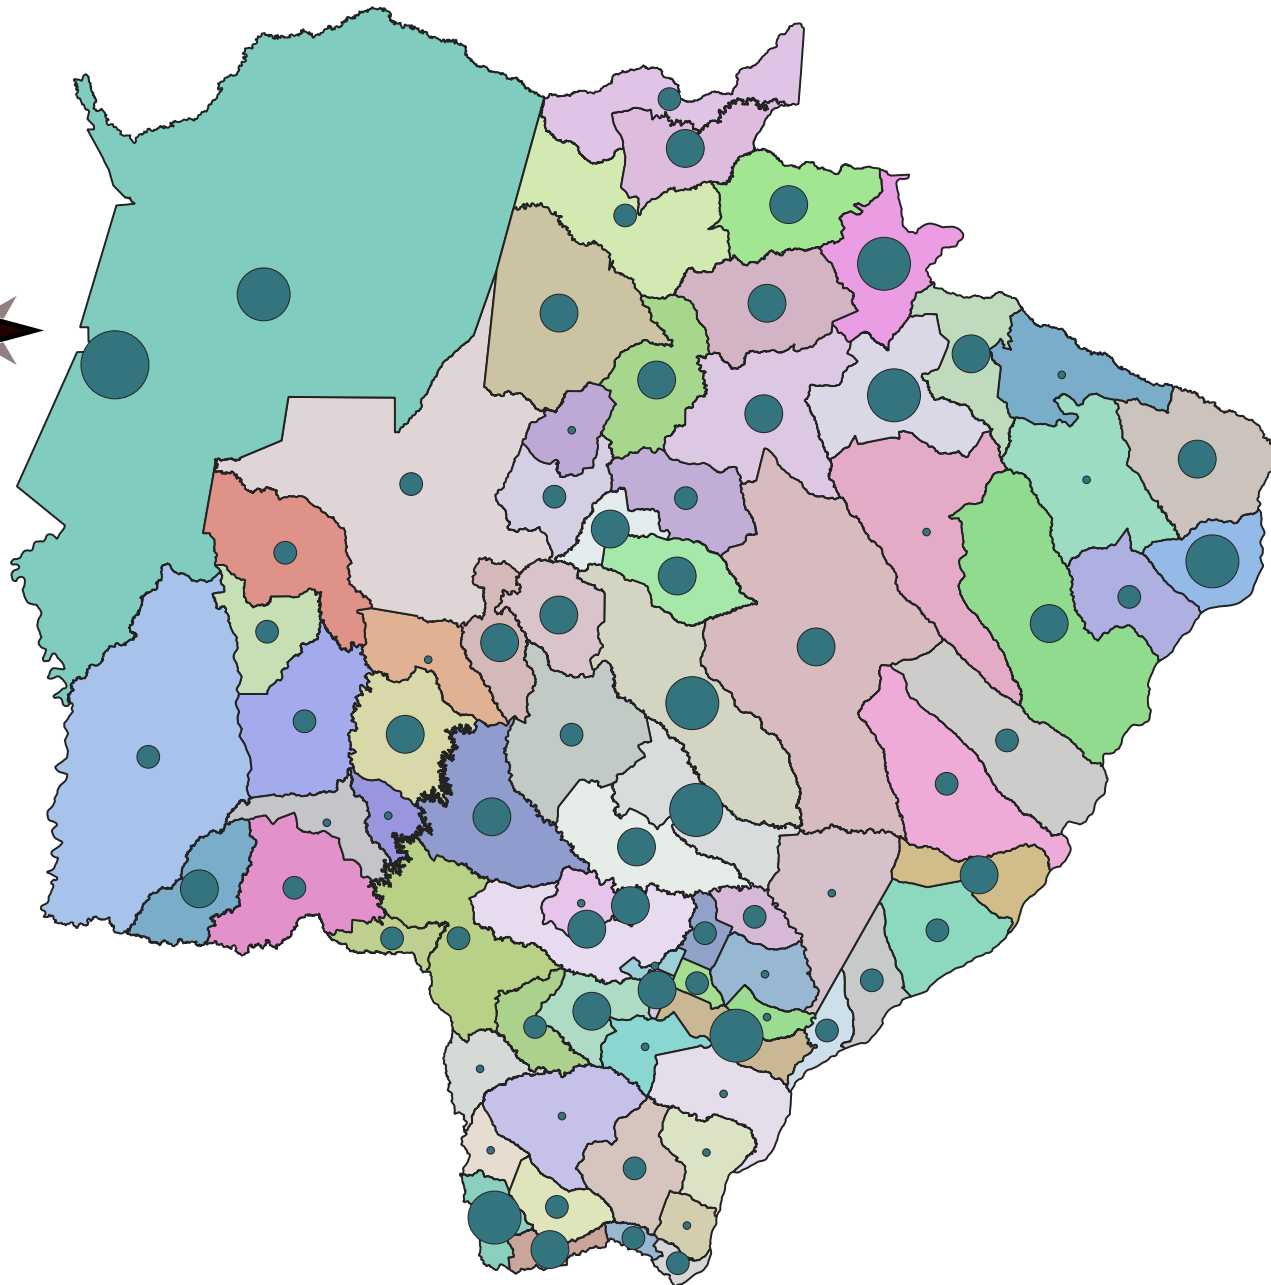

# Média Salarial no Setor de Serviço com Ensino Médio no Estado de Mato Grosso do Sul (2021)

17°6'S  
18°0'S  
18°54'S  
19°48'S  
20°42'S  
21°36'S  
22°30'S  
23°24'S

## 10 Municípios de Mato Grosso do Sul com as maiores médias salariais no setor de serviço com ensino médio (2021)

- 1° Ladário (4.618,34)
- 2° Paranhos (2.828,70)
- 3° Corumbá (2.760,82)
- 4° Aparecida do Taboado (2.759,85)
- 5° Jateí (2.653,10)
- 6° Costa Rica (2.635,23)
- 7° Paraíso das Águas (2.575,92)
- 8° Campo Grande (2.535,63)
- 9° Nova Alvorada do Sul (2.508,66)
- 10° Jaraguari (2.451,54)