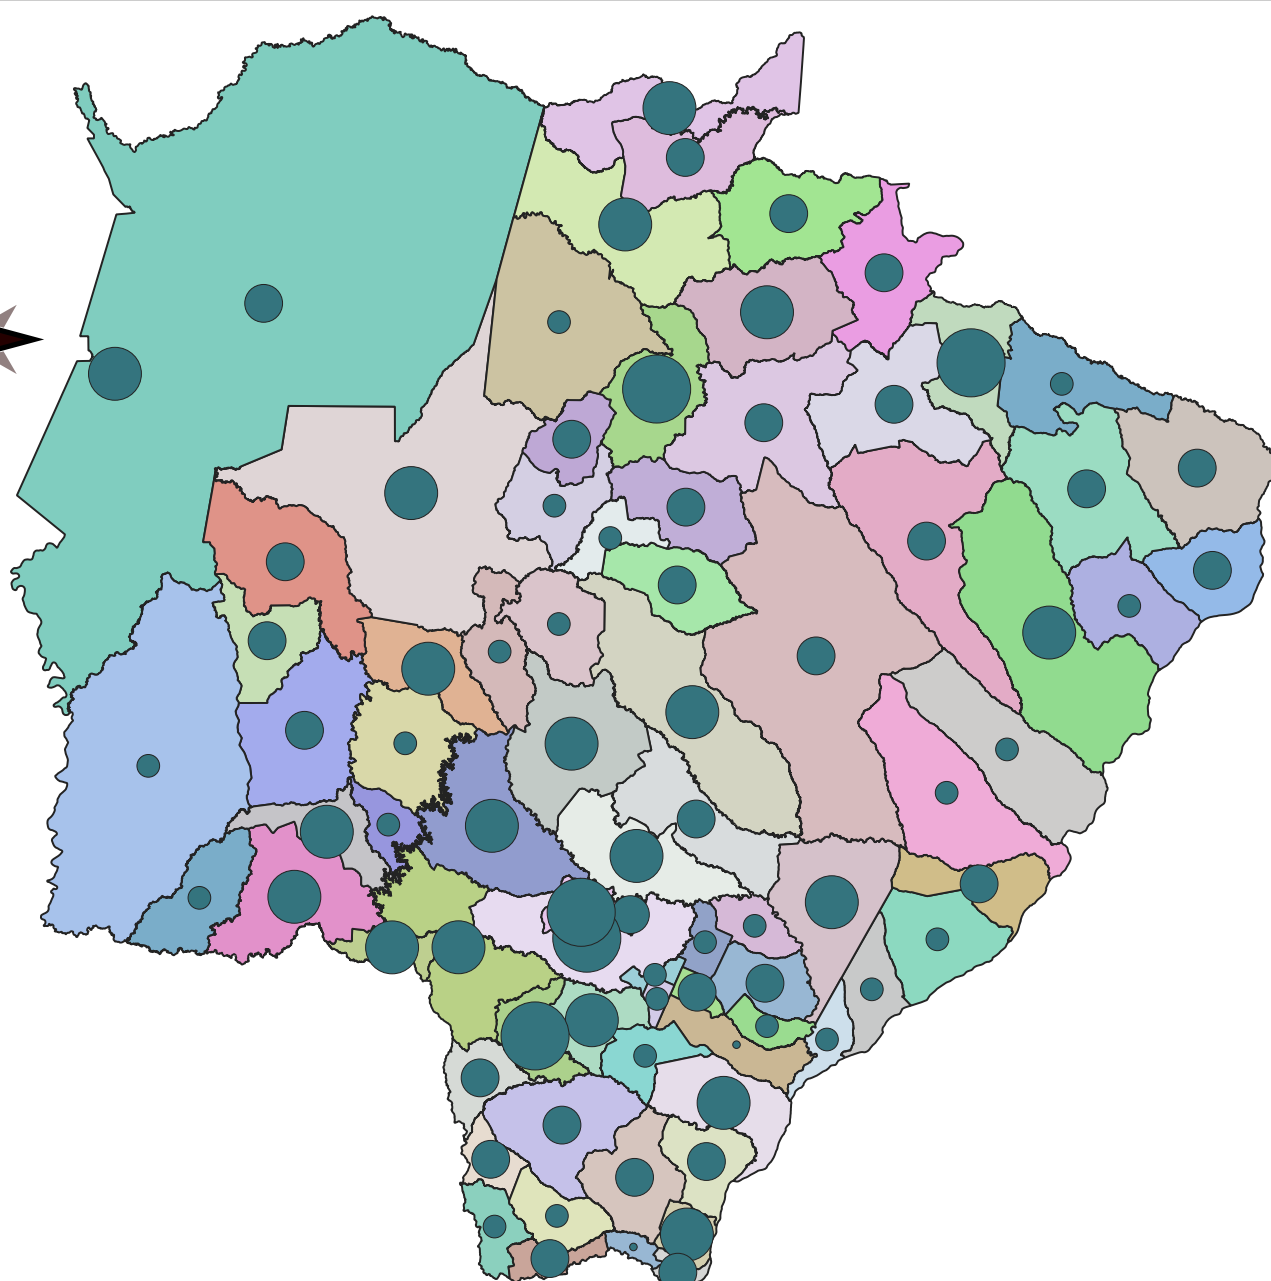

Média Salarial do Comércio com Ensino Médio no Estado de Mato Grosso do Sul (2021)

Média salarial do comércio com ensino médio (R\$)

- 0 - 0
- 0 - 1728
- 1728 - 1982
- 1982 - 2258
- 2258 - 2711

10 Municípios de Mato Grosso do Sul com as maiores médias salariais do comércio com ensino médio (2021)

- 1° São Gabriel do Oeste (2.711,09)
- 2° Laguna Carapã (2.517,92)
- 3° Dourados (2.420,64)
- 4° Itaporã (2.402,11)
- 5° Chapadão do Sul (2.339,97)
- 6° Maracaju (2.258,20)
- 7° Caarapó (2.254,05)
- 8° Campo Grande (2.238,51)
- 9° Ladário (2.201,46)
- 10° Sidrolândia (2.200,12)

0 100 200 km

EDITAL UFMS/PROECE Nº 40/2024 - EXT 2024
 Sistema de Coordenadas Geográficas
 Datum: SIRGAS 2000
 Fonte: Caged (2021)
 Elaboração: Polyana Pinheiro G.S. Ferreira (2024)

Municípios de Mato Grosso do Sul

Água Clara	Batayporã	Costa Rica	Itaquiraí	Nova Alvorada do Sul	Santa Rita do Pardo
Alcinópolis	Bela Vista	Coxim	Ivinhema	Nova Andradina	São Gabriel do Oeste
Amambai	Bodoquena	Deodópolis	Japorã	Novo Horizonte do Sul	Selvíria
Anastácio	Bonito	Dois Irmãos do Buriti	Jaraguari	Paraíso das Águas	Sete Quedas
Anaurilândia	Brasilândia	Douradina	Jardim	Paranaíba	Sidrolândia
Angélica	Caarapó	Dourados	Jateí	Paranhos	Sonora
Antônio João	Camapuã	Eldorado	Juti	Pedro Gomes	Tacuru
Aparecida do Taboado	Campo Grande	Fátima do Sul	Ladário	Ponta Porã	Taquarussu
Aquidauana	Caracol	Figueirão	Laguna Carapã	Porto Murtinho	Terenos
Aral Moreira	Cassilândia	Glória de Dourados	Maracaju	Ribas do Rio Pardo	Três Lagoas
Bandeirantes	Chapadão do Sul	Guia Lopes da Laguna	Miranda	Rio Brilhante	Vicentina
Bataguassu	Corguinho	Iguatemi	Mundo Novo	Rio Negro	
	Coronel Sapucaia	Inocência	Naviraí	Rio Verde de Mato Gros	
	Corumbá	Itaporã	Nioaque	Rochedo	