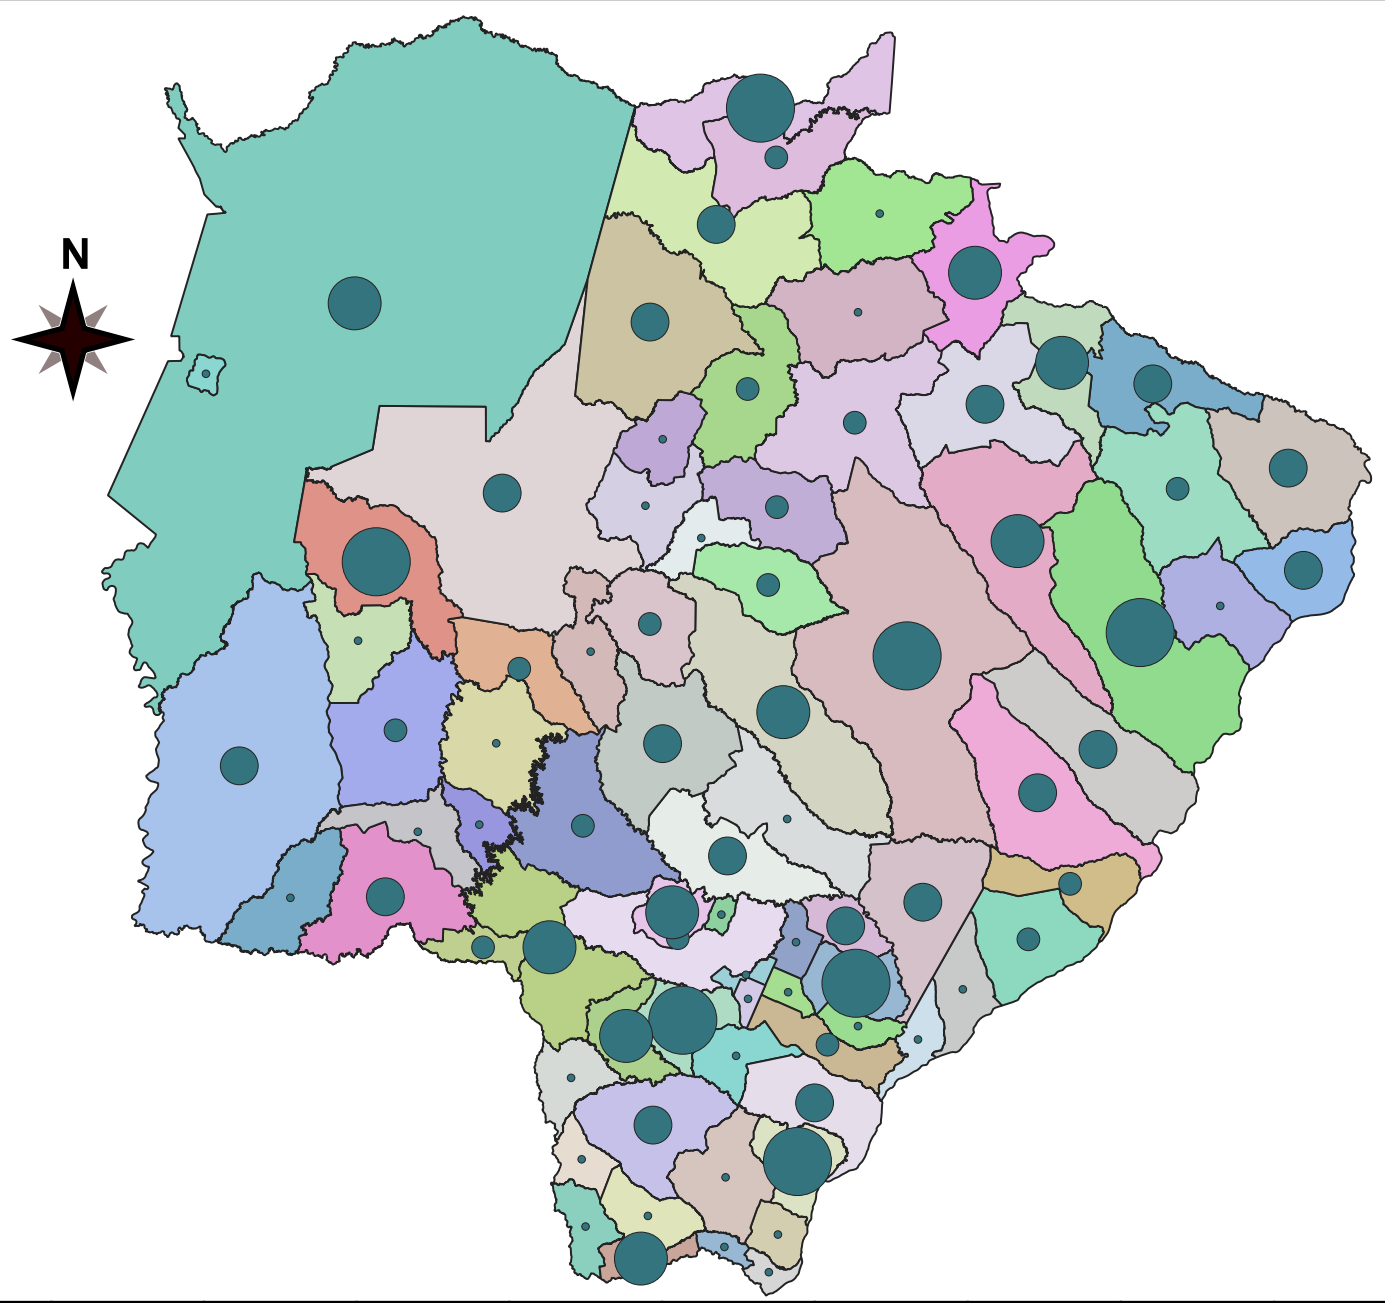

Média Salarial na Agropecuária com Ensino Superior no Estado de Mato Grosso do Sul (2021)

Média salarial na agropecuária com ensino superior (R\$)

- 0 - 0
- 0 - 3992
- 3992 - 5066
- 5066 - 5859
- 5859 - 7162

10 Municípios de Mato Grosso do Sul com as maiores médias salariais na agropecuária com ensino superior (2021)

- 1° Sonora (7.161,75)
- 2° Caarapó (7.115,19)
- 3° Miranda (6.484,35)
- 4° Ivinhema (6.448,77)
- 5° Três Lagoas (6.379,75)
- 6° Itaquiraí (6.275,62)
- 7° Ribas do Rio Pardo (6.267,17)
- 8° Água Clara (5.859,49)
- 9° Ponta Porã (5.820,74)
- 10° Laguna Carapã (5.799,86)

- | | | | | | |
|----------------------|------------------|-----------------------|---------------|------------------------|----------------------|
| Água Clara | Batayporã | Costa Rica | Itaquiraí | Nova Alvorada do Sul | Santa Rita do Pardo |
| Alcinópolis | Bela Vista | Coxim | Ivinhema | Nova Andradina | São Gabriel do Oeste |
| Amambai | Bodoquena | Deodópolis | Japorã | Novo Horizonte do Sul | Selvíria |
| Anastácio | Bonito | Dois Irmãos do Buriti | Jaraguari | Paraíso das Águas | Sete Quedas |
| Anaurilândia | Brasilândia | Douradina | Jardim | Paranaíba | Sidrolândia |
| Angélica | Caarapó | Dourados | Jateí | Paranhos | Sonora |
| Antônio João | Camapuã | Eldorado | Juti | Pedro Gomes | Tacuru |
| Aparecida do Taboado | Campo Grande | Fátima do Sul | Ladário | Ponta Porã | Taquarussu |
| Aquidauana | Caracol | Figueirão | Laguna Carapã | Porto Murtinho | Terenos |
| Aral Moreira | Cassilândia | Glória de Dourados | Maracaju | Ribas do Rio Pardo | Três Lagoas |
| Bandeirantes | Chapadão do Sul | Guia Lopes da Laguna | Miranda | Rio Brilhante | Vicentina |
| Bataguassu | Corguinho | Iguatemi | Mundo Novo | Rio Negro | |
| | Coronel Sapucaia | Inocência | Naviraí | Rio Verde de Mato Gros | |
| | Corumbá | Itaporã | Nioaque | Rochedo | |