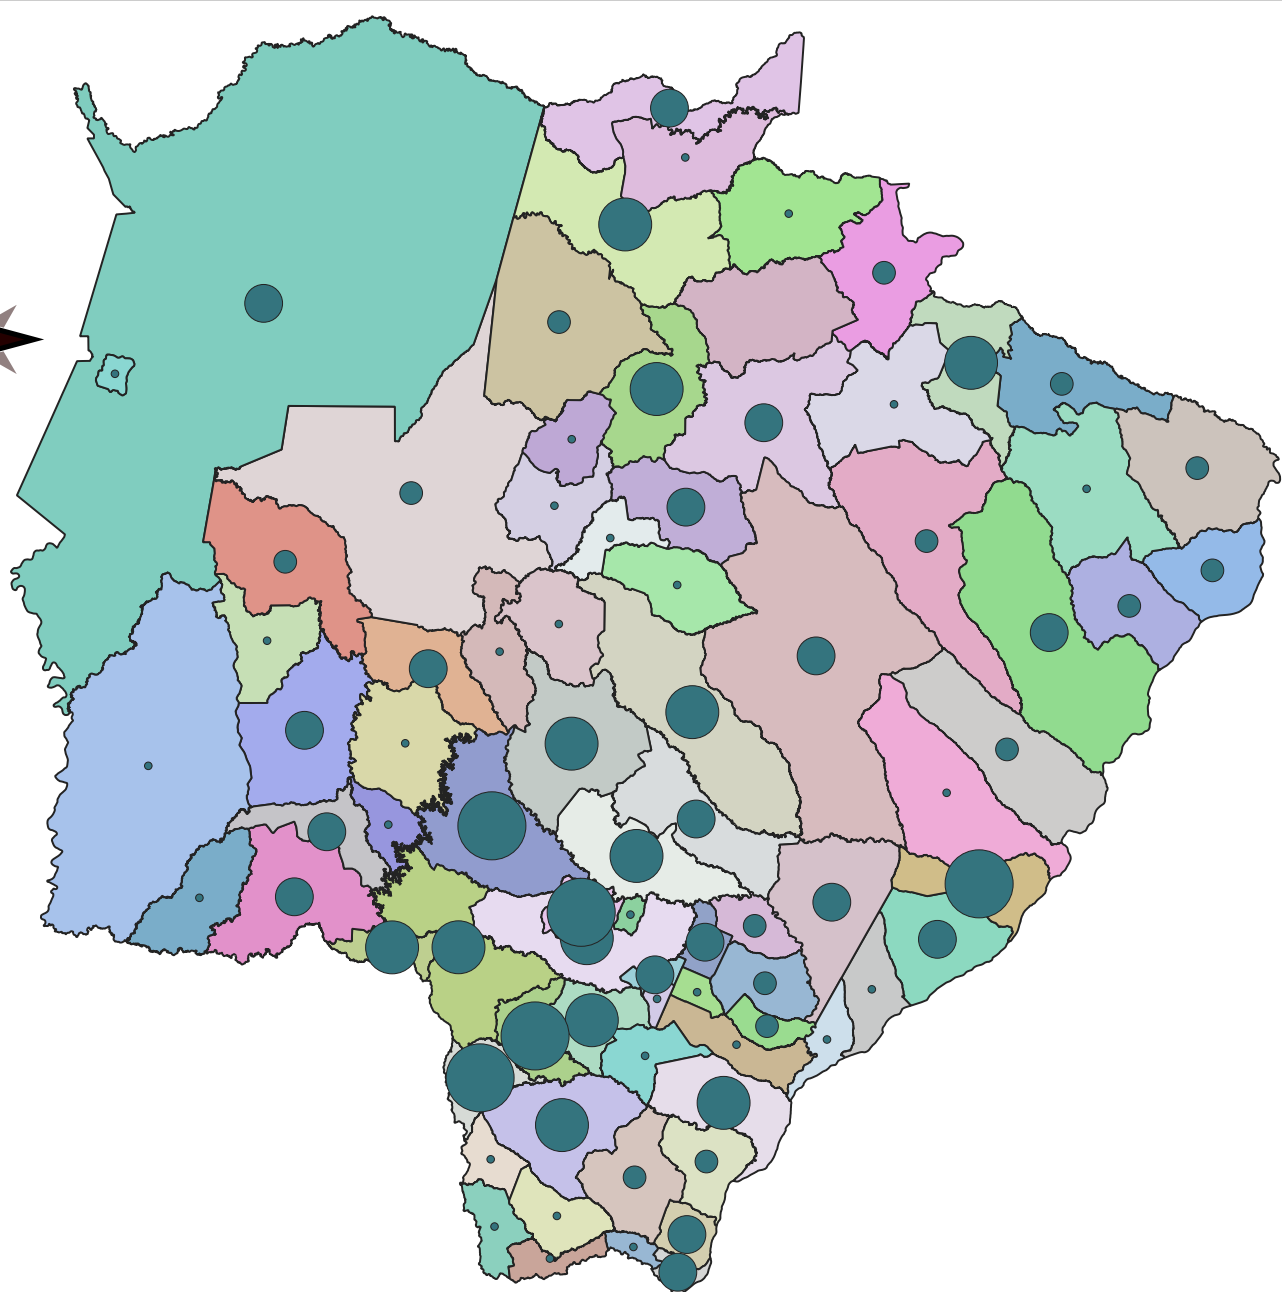

Média Salarial do Comércio com Ensino Superior no Estado de Mato Grosso do Sul (2021)

17°6'S
18°0'S
18°54'S
19°48'S
20°42'S
21°36'S
22°30'S
23°24'S

Média salarial do comércio com ensino superior (R\$)

- 0 - 0
- 0 - 3086
- 3086 - 4173
- 4173 - 6117
- 6117 - 8236

10 Municípios de Mato Grosso do Sul com as maiores médias salariais do comércio com ensino superior (2021)

- 1° Laguna Carapã (8.236,19)
- 2° Bandeirantes (7.842,95)
- 3° Aral Moreira (7.741,85)
- 4° Maracaju (6.894,60)
- 5° Itaporã (6.887,19)
- 6° Sidrolândia (6.116,82)
- 7° Naviraí (5.532,75)
- 8° Dourados (5.187,20)
- 9° Antônio João (5.128,28)
- 10° Caarapó (5.041,44)

- | | | | | | |
|----------------------|------------------|-----------------------|---------------|------------------------|----------------------|
| Água Clara | Batayporã | Costa Rica | Itaquiraí | Nova Alvorada do Sul | Santa Rita do Pardo |
| Alcinópolis | Bela Vista | Coxim | Ivinhema | Nova Andradina | São Gabriel do Oeste |
| Amambai | Bodoquena | Deodópolis | Japorã | Novo Horizonte do Sul | Selvíria |
| Anastácio | Bonito | Dois Irmãos do Buriti | Jaraguari | Paraíso das Águas | Sete Quedas |
| Anaurilândia | Brazilândia | Douradina | Jardim | Paranaíba | Sidrolândia |
| Angélica | Caarapó | Dourados | Jateí | Paranhos | Sonora |
| Antônio João | Camapuã | Eldorado | Juti | Pedro Gomes | Tacuru |
| Aparecida do Taboado | Campo Grande | Fátima do Sul | Ladário | Ponta Porã | Taquarussu |
| Aquidauana | Caracol | Figueirão | Laguna Carapã | Porto Murtinho | Terenos |
| Aral Moreira | Cassilândia | Glória de Dourados | Maracaju | Ribas do Rio Pardo | Três Lagoas |
| Bandeirantes | Chapadão do Sul | Guia Lopes da Laguna | Miranda | Rio Brilhante | Vicentina |
| Bataguassu | Corguinho | Iguatemi | Mundo Novo | Rio Negro | |
| | Coronel Sapucaia | Inocência | Naviraí | Rio Verde de Mato Gros | |
| | Corumbá | Itaporã | Nioaque | Rochedo | |